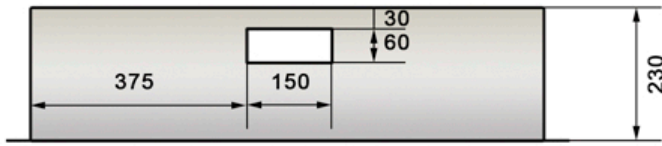

H-E / AK 160A mit Abgängen

Spezial Serie ohne T+T/TV

Aussparungen:
B= 480
H= 930
T= 250

Wichtige Bestellanaben:

- EW-Anschluss links
- EW-Anschluss rechts
- Regenzarge
- mit Verdrahtung
- ohne Verdrahtung

Eigene Bemerkungen:

H-E / AK 2x2W

Spezial Serie ohne T+T/TV

Aussparungen:
B= 930
H= 1430
T= 250

Wichtige Bestellangaben:

- EW-Anschluss links
- EW-Anschluss rechts
- Regenzarge
- mit Verdrahtung
- ohne Verdrahtung