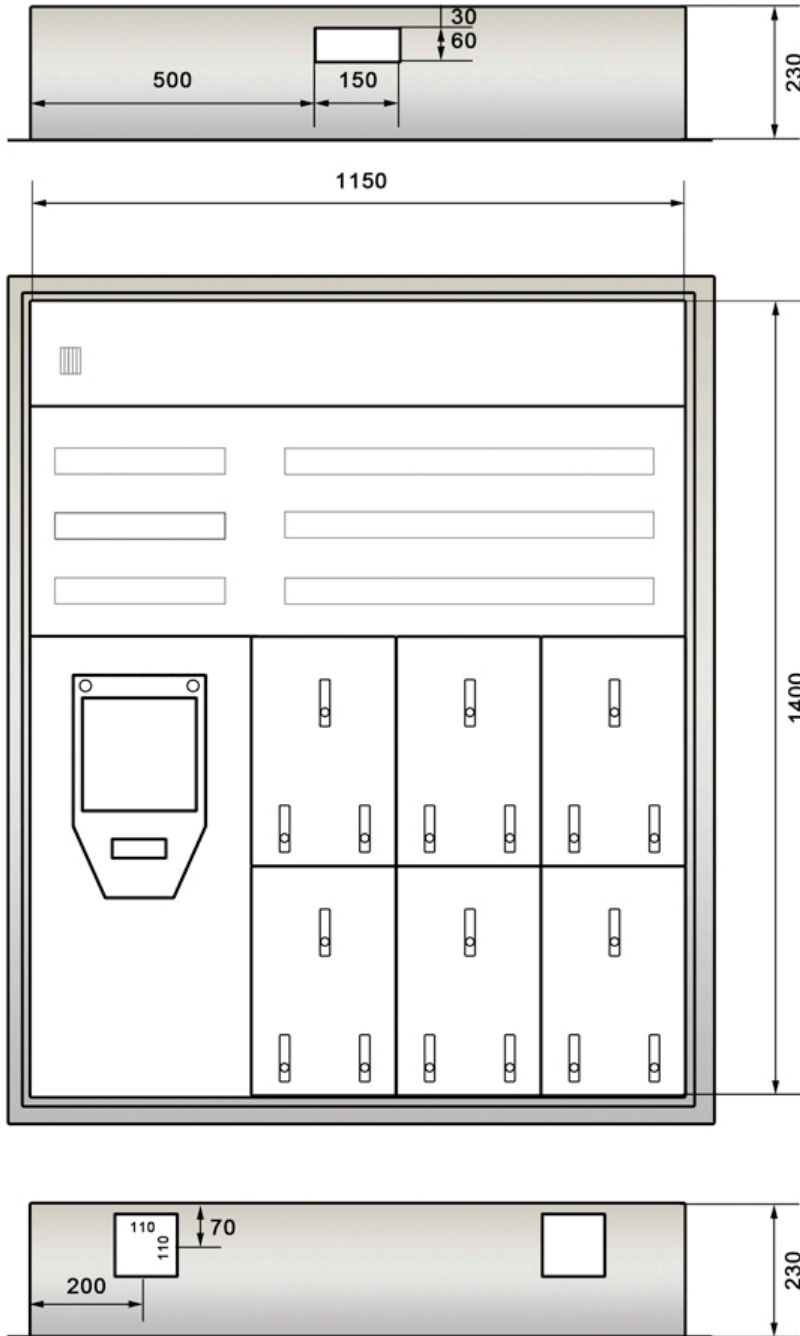

Eigene Bemerkungen:

H-E / AK 2x2W

Spezial Serie ohne T+T/TV

Aussparungen:
B= 930
H= 1430
T= 250

Wichtige Bestellangaben:

- EW-Anschluss links
- EW-Anschluss rechts
- Regenzarge
- mit Verdrahtung
- ohne Verdrahtung

Eigene Bemerkungen:

H-E / AK 3x2W

Spezial Serie ohne T+T/TV

Aussparungen:
B= 930
H= 1430
T= 250

Wichtige Bestellangaben:

- EW-Anschluss links
- EW-Anschluss rechts
- Regenzarge
- mit Verdrahtung
- ohne Verdrahtung

Eigene Bemerkungen:

H-E / AK 2x3W

Spezial Serie ohne T+T/TV

Aussparungen:
B= 1180
H= 1430
T= 250

Wichtige Bestellanaben:

- EW-Anschluss links
- EW-Anschluss rechts
- Regenzarge
- mit Verdrahtung
- ohne Verdrahtung

Eigene Bemerkungen:

H-E / AK 3x3W

Spezial Serie ohne T+T/TV

Aussparungen:
B= 1180
H= 1430
T= 250

Wichtige Bestellangaben:

- EW-Anschluss links
- EW-Anschluss rechts
- Regenzarge
- mit Verdrahtung
- ohne Verdrahtung