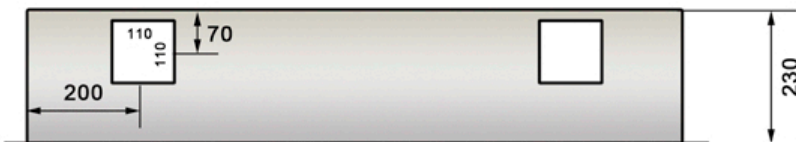

Eigene Bemerkungen:

H-E / AK 2x3W

Spezial Serie ohne T+T/TV

Aussparungen:
B= 1180
H= 1430
T= 250

Wichtige Bestellanaben:

- EW-Anschluss links
- EW-Anschluss rechts
- Regenzarge
- mit Verdrahtung
- ohne Verdrahtung

Eigene Bemerkungen:

H-E / AK 3x3W

Spezial Serie ohne T+T/TV

Aussparungen:
B= 1180
H= 1430
T= 250

Wichtige Bestellangaben:

- EW-Anschluss links
- EW-Anschluss rechts
- Regenzarge
- mit Verdrahtung
- ohne Verdrahtung