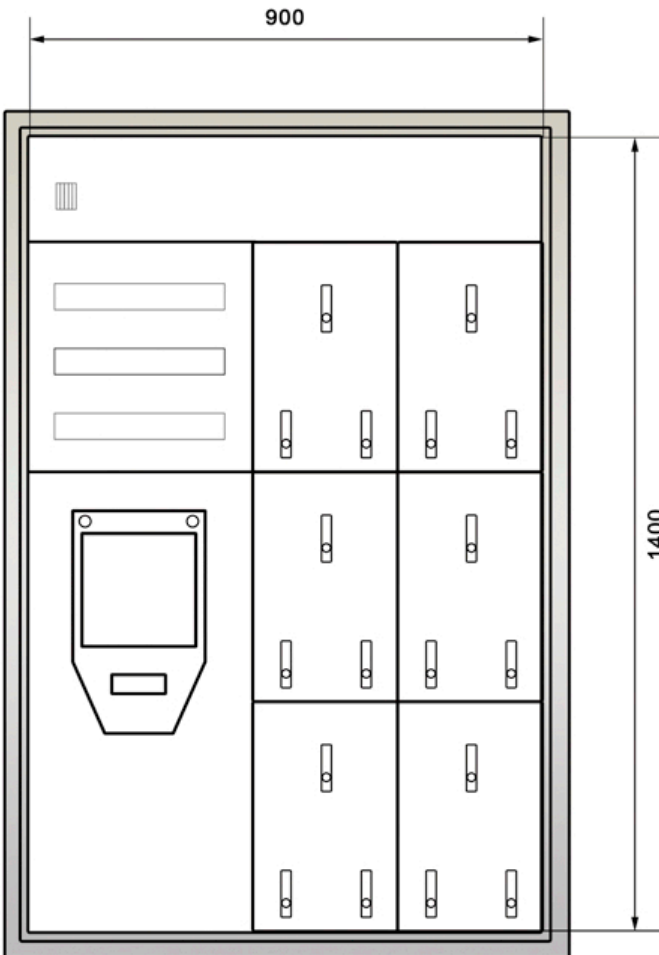

H-E / AK 160A mit Abgängen

Spezial Serie ohne T+T/TV

Aussparungen:
B= 480
H= 930
T= 250

Wichtige Bestellanaben:

- EW-Anschluss links
- EW-Anschluss rechts
- Regenzarge
- mit Verdrahtung
- ohne Verdrahtung

Eigene Bemerkungen:

H-E / AK 2x2W

Spezial Serie ohne T+T/TV

Aussparungen:
B= 930
H= 1430
T= 250

Wichtige Bestellangaben:

- EW-Anschluss links
- EW-Anschluss rechts
- Regenzarge
- mit Verdrahtung
- ohne Verdrahtung

Eigene Bemerkungen:

H-E / AK 3x2W

Spezial Serie ohne T+T/TV

Aussparungen:
B= 930
H= 1430
T= 250

Wichtige Bestellangaben:

- EW-Anschluss links
- EW-Anschluss rechts
- Regenzarge
- mit Verdrahtung
- ohne Verdrahtung