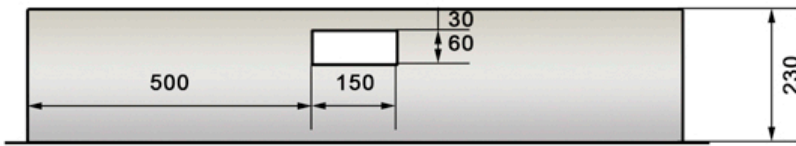

Eigene Bemerkungen:

H-E / AK 2x3W

Spezial Serie ohne T+T/TV

Aussparungen:
B= 1180
H= 1430
T= 250

Wichtige Bestellanaben:

- EW-Anschluss links
- EW-Anschluss rechts
- Regenzarge
- mit Verdrahtung
- ohne Verdrahtung

Eigene Bemerkungen:

H-E / AK 3x3W

Spezial Serie ohne T+T/TV

Aussparungen:
B= 1180
H= 1430
T= 250

Wichtige Bestellangaben:

- EW-Anschluss links
- EW-Anschluss rechts
- Regenzarge
- mit Verdrahtung
- ohne Verdrahtung