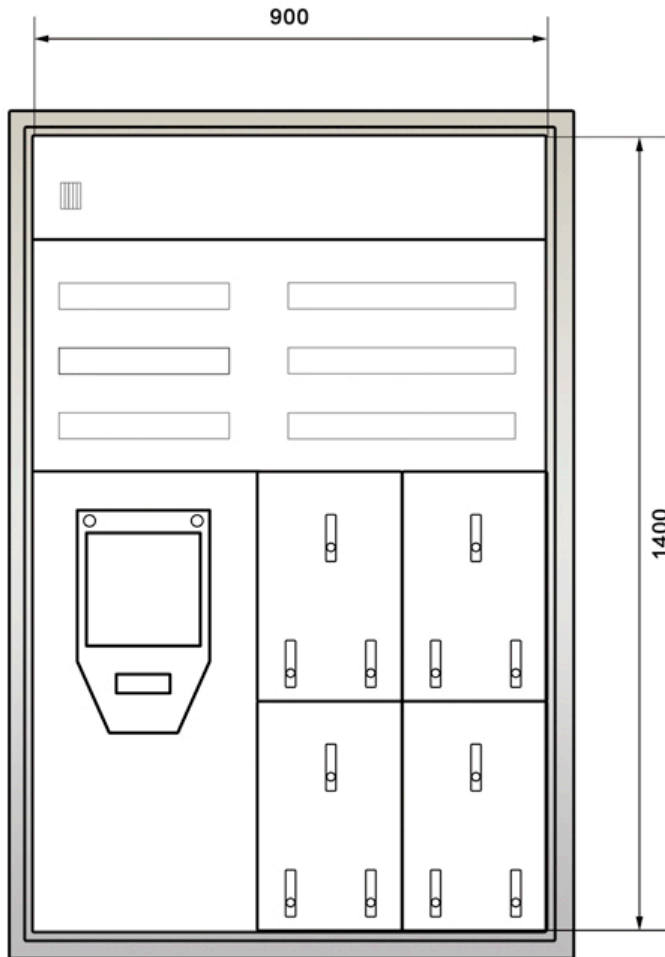

H-E / AK 250A

Spezial Serie ohne T+T/TV

Aussparungen:
B= 480
H= 930
T= 250

Wichtige Bestellangaben:

- EW-Anschluss links
- EW-Anschluss rechts
- Regenzarge
- mit Verdrahtung
- ohne Verdrahtung

Eigene Bemerkungen:

H-E / AK 160A mit Abgängen

Spezial Serie ohne T+T/TV

Aussparungen:
B= 480
H= 930
T= 250

Wichtige Bestellanaben:

- EW-Anschluss links
- EW-Anschluss rechts
- Regenzarge
- mit Verdrahtung
- ohne Verdrahtung

Eigene Bemerkungen:

H-E / AK 2x2W

Spezial Serie ohne T+T/TV

Aussparungen:
B= 930
H= 1430
T= 250

Wichtige Bestellangaben:

- EW-Anschluss links
- EW-Anschluss rechts
- Regenzarge
- mit Verdrahtung
- ohne Verdrahtung

Eigene Bemerkungen:

H-E / AK 3x2W

Spezial Serie ohne T+T/TV

Aussparungen:
B= 930
H= 1430
T= 250

Wichtige Bestellangaben:

- EW-Anschluss links
- EW-Anschluss rechts
- Regenzarge
- mit Verdrahtung
- ohne Verdrahtung