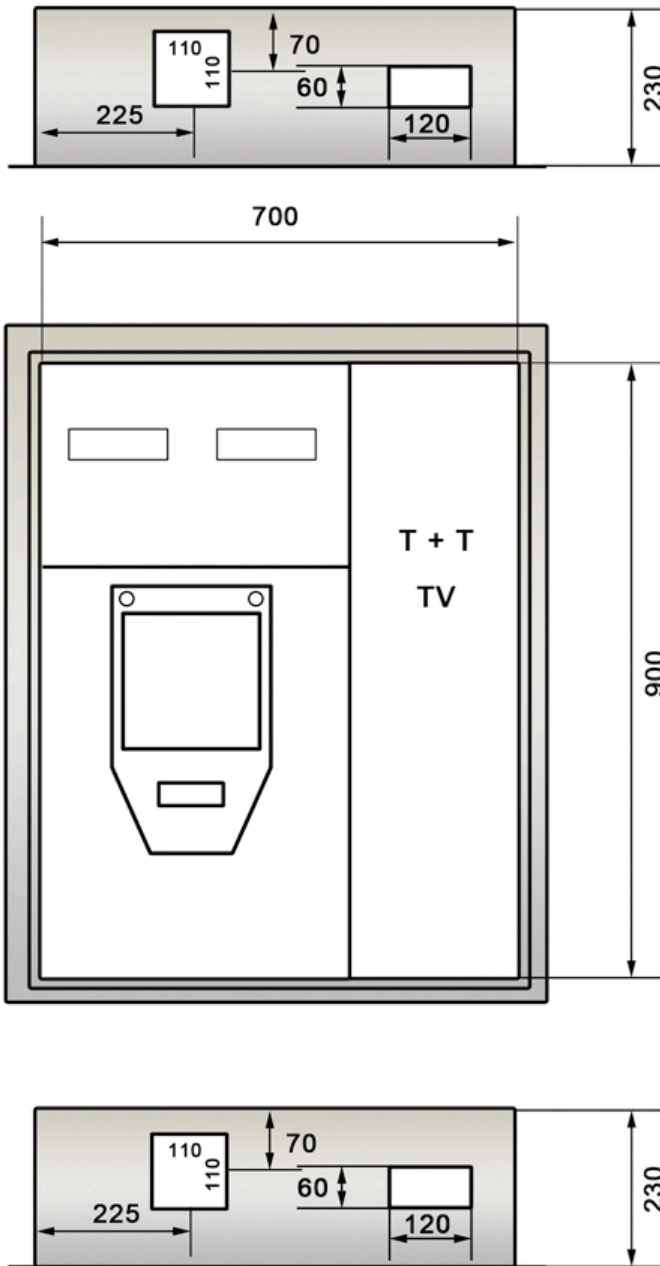

H-E / AK 160A mit Abgängen

Spezial Serie mit T+T/TV

Aussparungen:

B= 730

H= 930

T= 250

Wichtige Bestellanaben:

- ☐ EW-Anschluss links
- ☐ EW-Anschluss rechts
- ☐ Regenzarge
- ☐ mit Verdrahtung
- ☐ ohne Verdrahtung

- ☐ T + T/TV links
- ☐ T + T/TV rechts
- ☐ Eigene Bemerkungen:

_____

_____