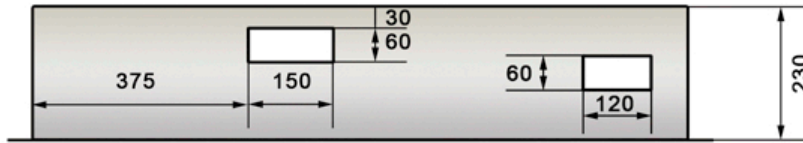

- EW-Anschluss links
- EW-Anschluss rechts
- Regenzarge
- mit Verdrahtung
- ohne Verdrahtung

- T + T/TV links
- T + T/TV rechts
- Eigene Bemerkungen:

H-E / AK 2x2W

Spezial Serie mit T+T/TV

Aussparungen:

B= 1180

H= 1430

T= 250

Wichtige Bestellangaben:

- EW-Anschluss links
- EW-Anschluss rechts
- Regenzarge
- mit Verdrahtung
- ohne Verdrahtung

- T + T/TV links
- T + T/TV rechts
- Eigene Bemerkungen:

H-E / AK 3x2W

Spezial Serie mit T+T/TV

Aussparungen:

B= 1180

H= 1430

T= 250

Wichtige Bestellangaben:

- EW-Anschluss links
- EW-Anschluss rechts
- Regenzarge
- mit Verdrahtung
- ohne Verdrahtung

- T + T/TV links
- T + T/TV rechts
- Eigene Bemerkungen: