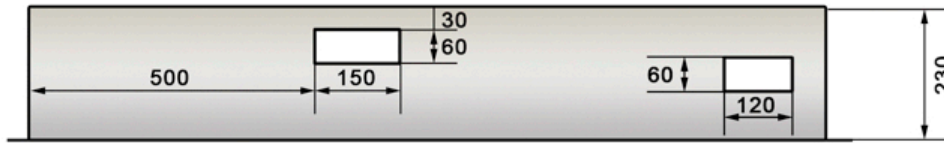

Aussparungen:

B= 1180

H= 1430

T= 250

Wichtige Bestellangaben:

- EW-Anschluss links
- EW-Anschluss rechts
- Regenzarge
- mit Verdrahtung
- ohne Verdrahtung

- T + T/TV links
- T + T/TV rechts
- Eigene Bemerkungen:

H-E / AK 3x3W

Spezial Serie mit T+T/TV

Aussparungen:

B= 1430

H= 1430

T= 250

Wichtige Bestellangaben:

- EW-Anschluss links
- EW-Anschluss rechts
- Regenzarge
- mit Verdrahtung
- ohne Verdrahtung