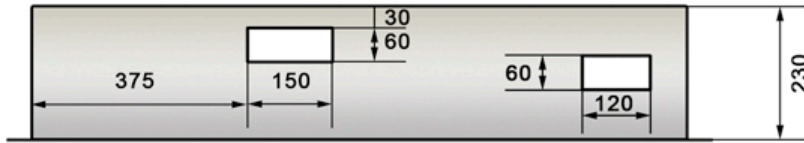

- EW-Anschluss links
- EW-Anschluss rechts
- Regenzarge
- mit Verdrahtung
- ohne Verdrahtung

- T + T/TV links
- T + T/TV rechts
- Eigene Bemerkungen:

H-E / AK 2x2W

Spezial Serie mit T+T/TV

Aussparungen:

B= 1180