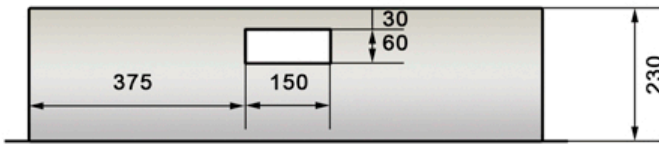

Eigene Bemerkungen:

H-E / AK 2x2W

Spezial Serie ohne T+T/TV

Aussparungen:
B= 930
H= 1430
T= 250

Wichtige Bestellangaben:

- EW-Anschluss links
- EW-Anschluss rechts
- Regenzarge
- mit Verdrahtung
- ohne Verdrahtung

Eigene Bemerkungen:

H-E / AK 3x2W

Spezial Serie ohne T+T/TV

Aussparungen:
B= 930
H= 1430
T= 250

Wichtige Bestellangaben:

- EW-Anschluss links
- EW-Anschluss rechts
- Regenzarge
- mit Verdrahtung
- ohne Verdrahtung