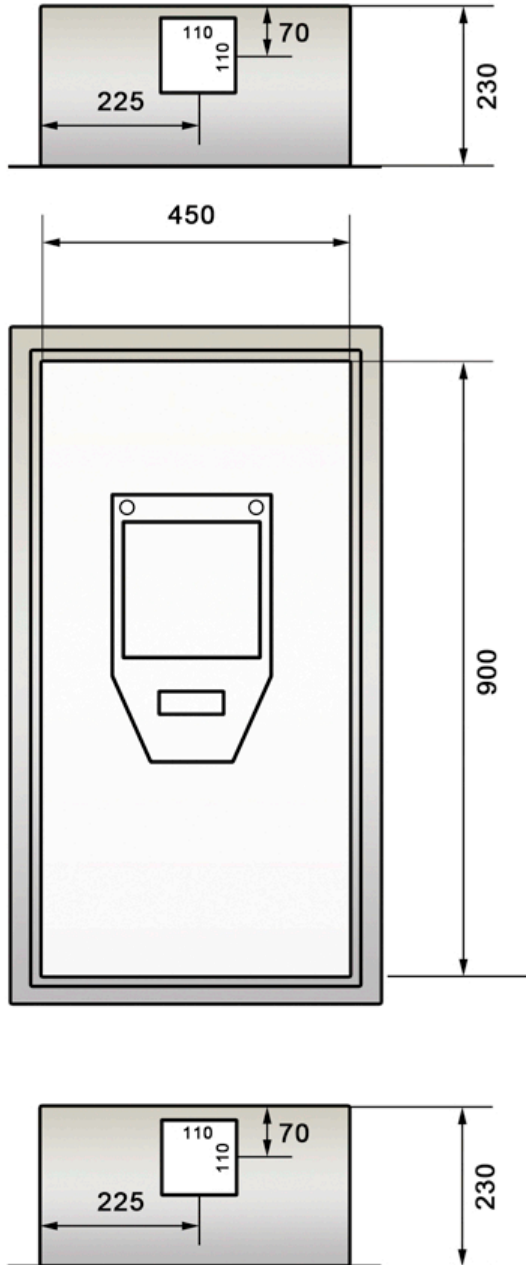

H-E / AK 250A

Spezial Serie ohne T+T/TV

Aussparungen:
B= 480
H= 930
T= 250

Wichtige Bestellangaben:

- EW-Anschluss links
- EW-Anschluss rechts
- Regenzarge
- mit Verdrahtung
- ohne Verdrahtung

Eigene Bemerkungen:

H-E / AK 160A mit Abgängen

Spezial Serie ohne T+T/TV

Aussparungen:
B= 480
H= 930
T= 250

Wichtige Bestellanaben:

- EW-Anschluss links
- EW-Anschluss rechts
- Regenzarge
- mit Verdrahtung
- ohne Verdrahtung

Eigene Bemerkungen:

H-E / AK 2x2W

Spezial Serie ohne T+T/TV

Aussparungen:
B= 930
H= 1430
T= 250

Wichtige Bestellangaben:

- EW-Anschluss links
- EW-Anschluss rechts
- Regenzarge
- mit Verdrahtung
- ohne Verdrahtung

Eigene Bemerkungen:

H-E / AK 3x2W

Spezial Serie ohne T+T/TV

Aussparungen:
B= 930
H= 1430
T= 250

Wichtige Bestellangaben:

- EW-Anschluss links
- EW-Anschluss rechts
- Regenzarge
- mit Verdrahtung
- ohne Verdrahtung