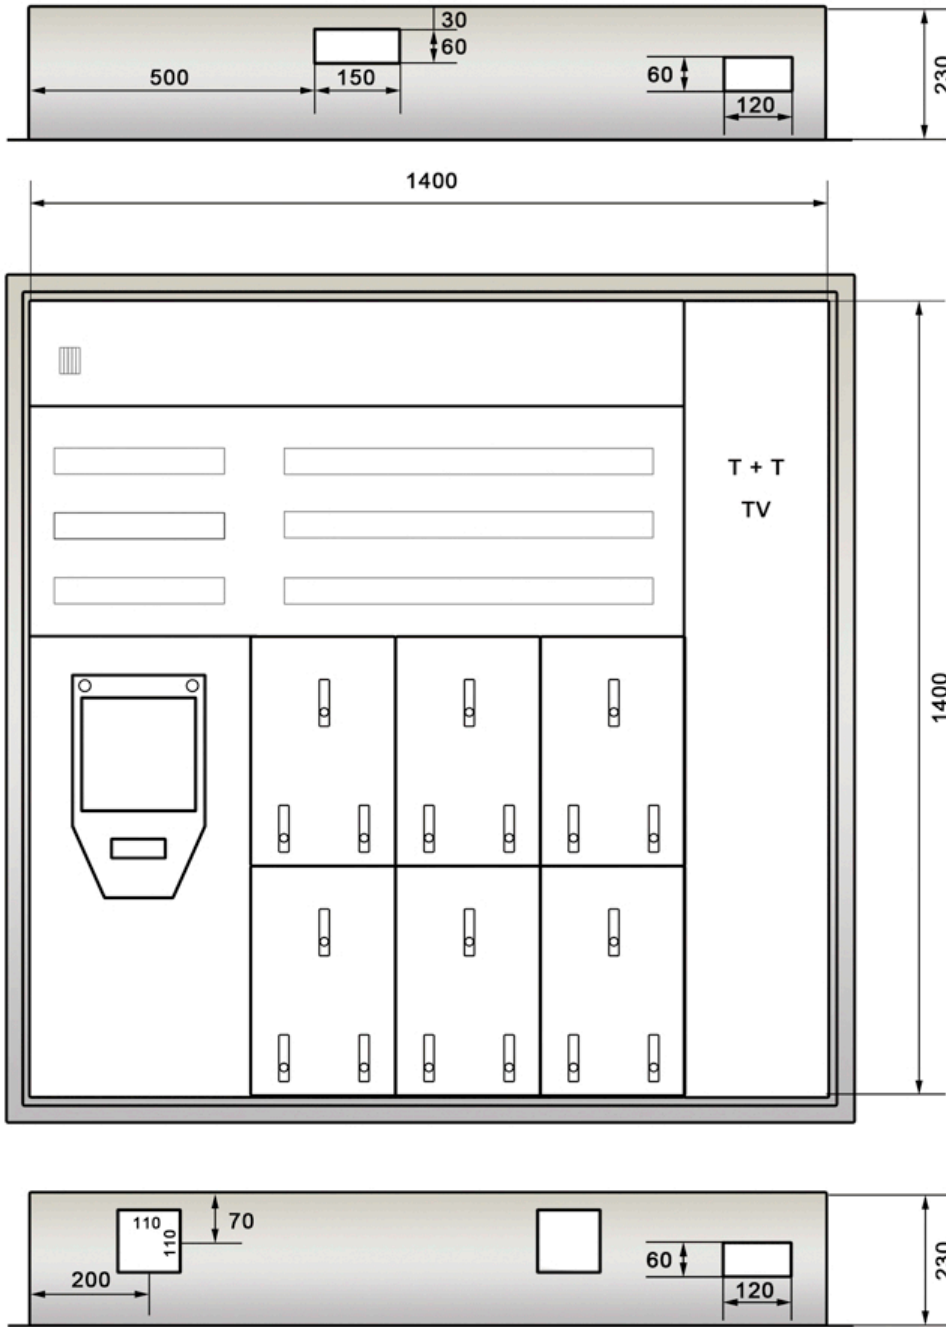

Eigene Bemerkungen:

H-E / AK 2x2W

Spezial Serie ohne T+T/TV

Aussparungen:
B= 930
H= 1430
T= 250

Wichtige Bestellangaben:

- EW-Anschluss links
- EW-Anschluss rechts
- Regenzarge
- mit Verdrahtung
- ohne Verdrahtung

Aussparungen:

B= 1180

H= 1430

T= 250

Wichtige Bestellangaben:

- EW-Anschluss links
- EW-Anschluss rechts
- Regenzarge
- mit Verdrahtung
- ohne Verdrahtung

- T + T/TV links
- T + T/TV rechts
- Eigene Bemerkungen:

H-E / AK 3x3W

Spezial Serie mit T+T/TV

Aussparungen:

B= 1430

H= 1430

T= 250

Wichtige Bestellangaben:

- EW-Anschluss links
- EW-Anschluss rechts
- Regenzarge
- mit Verdrahtung
- ohne Verdrahtung

- T + T/TV links
- T + T/TV rechts
- Eigene Bemerkungen:

H-E / AK 2x3W

Spezial Serie mit T+T/TV

Aussparungen:
B= 1430
H= 1430
T= 250

Wichtige Bestellangaben:

- EW-Anschluss links
- EW-Anschluss rechts
- Regenzarge
- mit Verdrahtung
- ohne Verdrahtung