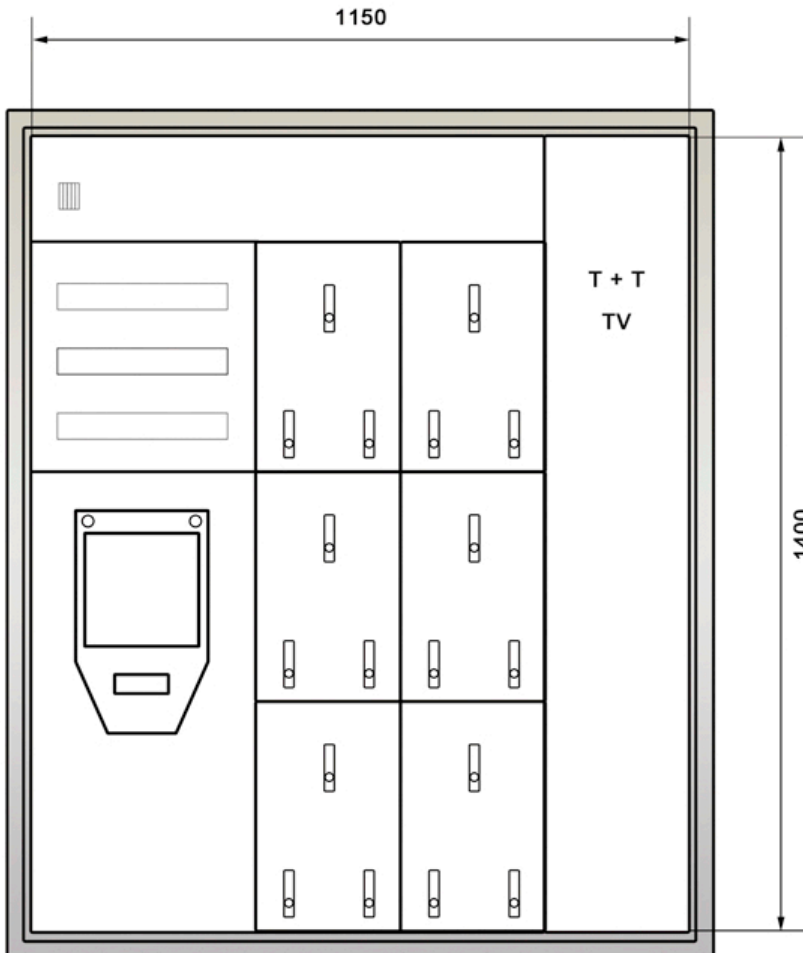

H= 1430

T= 250

Wichtige Bestellangaben:

- EW-Anschluss links
- EW-Anschluss rechts
- Regenzarge
- mit Verdrahtung
- ohne Verdrahtung

- T + T/TV links
- T + T/TV rechts
- Eigene Bemerkungen:

H-E / AK 3x2W

Spezial Serie mit T+T/TV

Aussparungen:

B= 1180

H= 1430

T= 250

Wichtige Bestellangaben:

- EW-Anschluss links
- EW-Anschluss rechts
- Regenzarge
- mit Verdrahtung
- ohne Verdrahtung

- T + T/TV links
- T + T/TV rechts
- Eigene Bemerkungen: