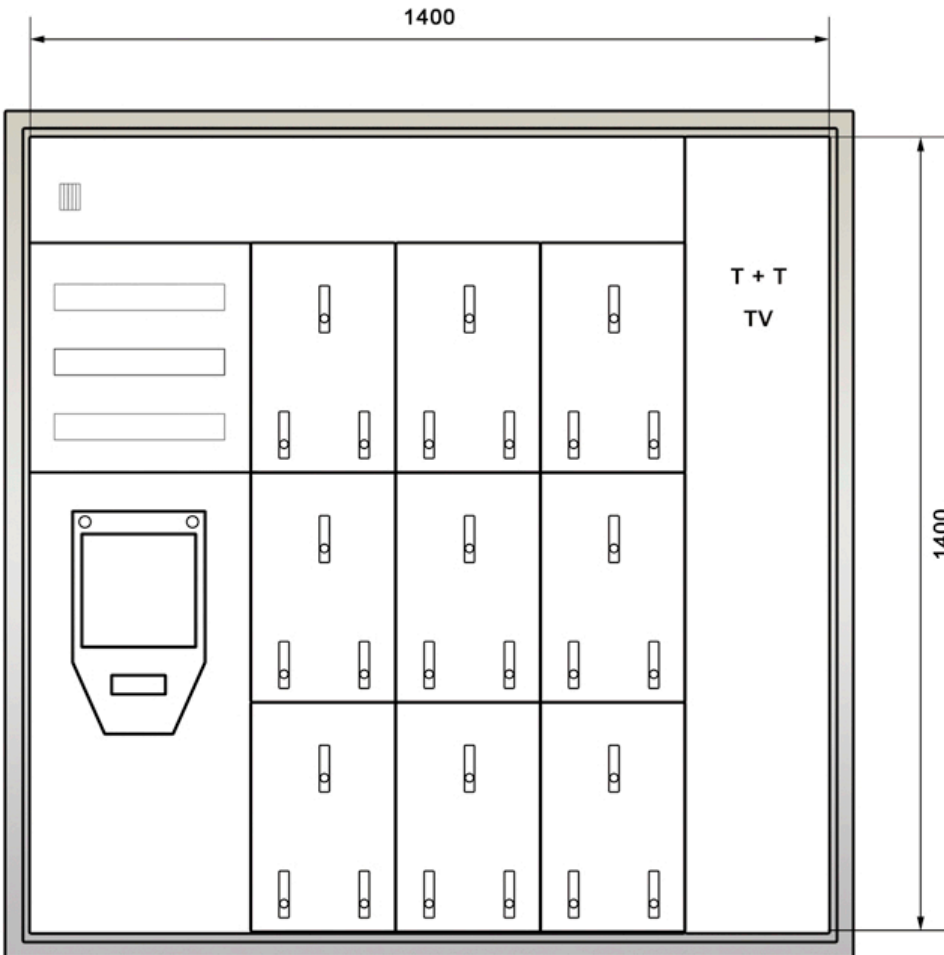

Aussparungen:

B= 1180

H= 1430

T= 250

Wichtige Bestellangaben:

- EW-Anschluss links
- EW-Anschluss rechts
- Regenzarge
- mit Verdrahtung
- ohne Verdrahtung

- T + T/TV links
- T + T/TV rechts
- Eigene Bemerkungen:

H-E / AK 3x3W

Spezial Serie mit T+T/TV

Aussparungen:

B= 1430

H= 1430

T= 250

Wichtige Bestellangaben:

- EW-Anschluss links
- EW-Anschluss rechts
- Regenzarge
- mit Verdrahtung
- ohne Verdrahtung