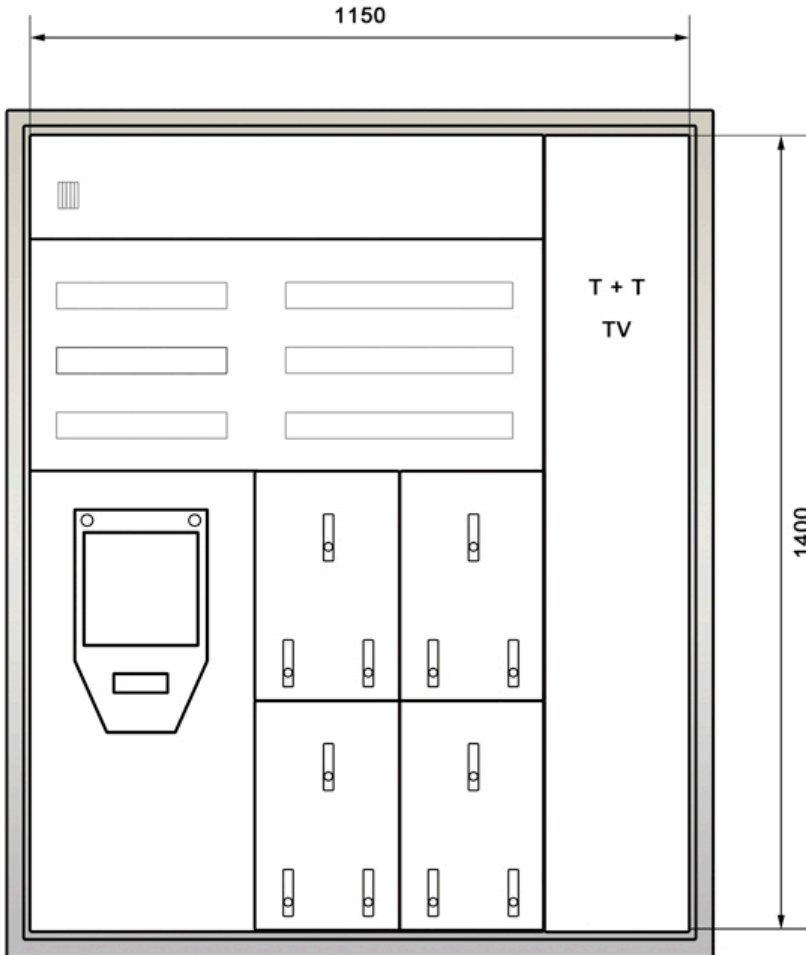

Eigene Bemerkungen:

H-E / AK 3x3W

Spezial Serie ohne T+T/TV

Aussparungen:
B= 1180
H= 1430
T= 250

Wichtige Bestellangaben:

- EW-Anschluss links
- EW-Anschluss rechts
- Regenzarge
- mit Verdrahtung
- ohne Verdrahtung

- EW-Anschluss links
- EW-Anschluss rechts
- Regenzarge
- mit Verdrahtung
- ohne Verdrahtung

- T + T/TV links
- T + T/TV rechts
- Eigene Bemerkungen:

H-E / AK 2x2W

Spezial Serie mit T+T/TV

Aussparungen:

B= 1180

H= 1430

T= 250

Wichtige Bestellangaben:

- EW-Anschluss links
- EW-Anschluss rechts
- Regenzarge
- mit Verdrahtung
- ohne Verdrahtung

- T + T/TV links
- T + T/TV rechts
- Eigene Bemerkungen:

H-E / AK 3x2W

Spezial Serie mit T+T/TV

Aussparungen:

B= 1180

H= 1430

T= 250

Wichtige Bestellangaben:

- EW-Anschluss links
- EW-Anschluss rechts
- Regenzarge
- mit Verdrahtung
- ohne Verdrahtung

- T + T/TV links
- T + T/TV rechts
- Eigene Bemerkungen: