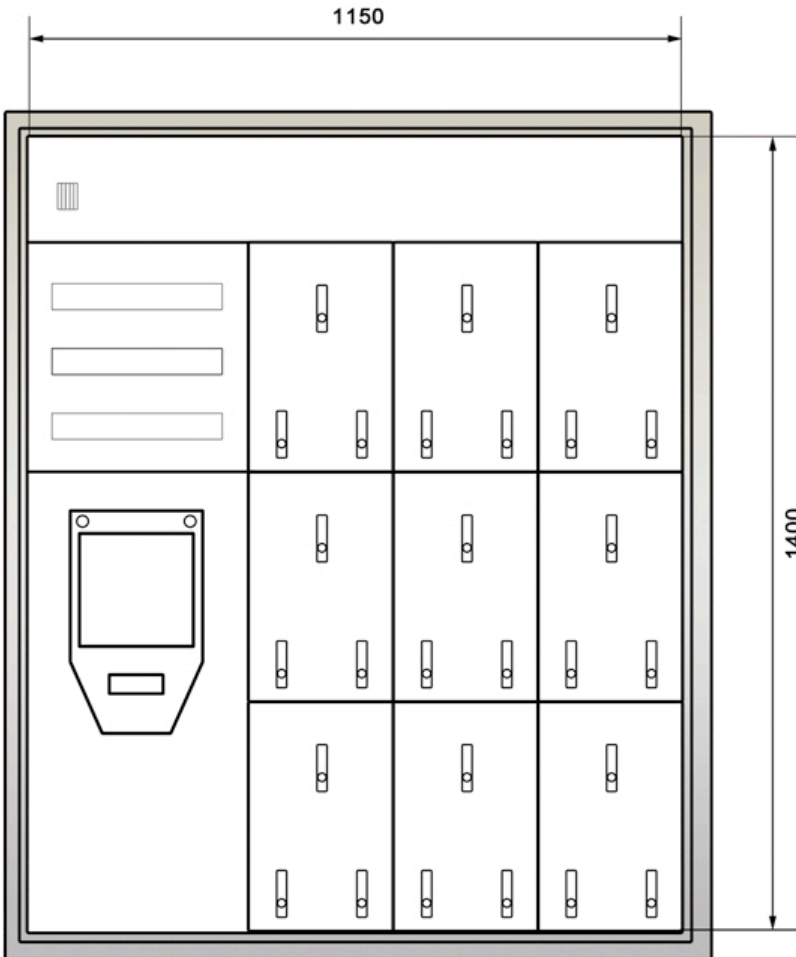

Eigene Bemerkungen:

H-E / AK 2x2W

Spezial Serie ohne T+T/TV

Aussparungen:
B= 930
H= 1430
T= 250

Wichtige Bestellangaben:

- EW-Anschluss links
- EW-Anschluss rechts
- Regenzarge
- mit Verdrahtung
- ohne Verdrahtung

Eigene Bemerkungen:

H-E / AK 3x2W

Spezial Serie ohne T+T/TV

Aussparungen:
B= 930
H= 1430
T= 250

Wichtige Bestellangaben:

- EW-Anschluss links
- EW-Anschluss rechts
- Regenzarge
- mit Verdrahtung
- ohne Verdrahtung

Eigene Bemerkungen:

H-E / AK 2x3W

Spezial Serie ohne T+T/TV

Aussparungen:
B= 1180
H= 1430
T= 250

Wichtige Bestellanaben:

- EW-Anschluss links
- EW-Anschluss rechts
- Regenzarge
- mit Verdrahtung
- ohne Verdrahtung

Eigene Bemerkungen:

H-E / AK 3x3W

Spezial Serie ohne T+T/TV

Aussparungen:
B= 1180
H= 1430
T= 250

Wichtige Bestellangaben:

- EW-Anschluss links
- EW-Anschluss rechts
- Regenzarge
- mit Verdrahtung
- ohne Verdrahtung