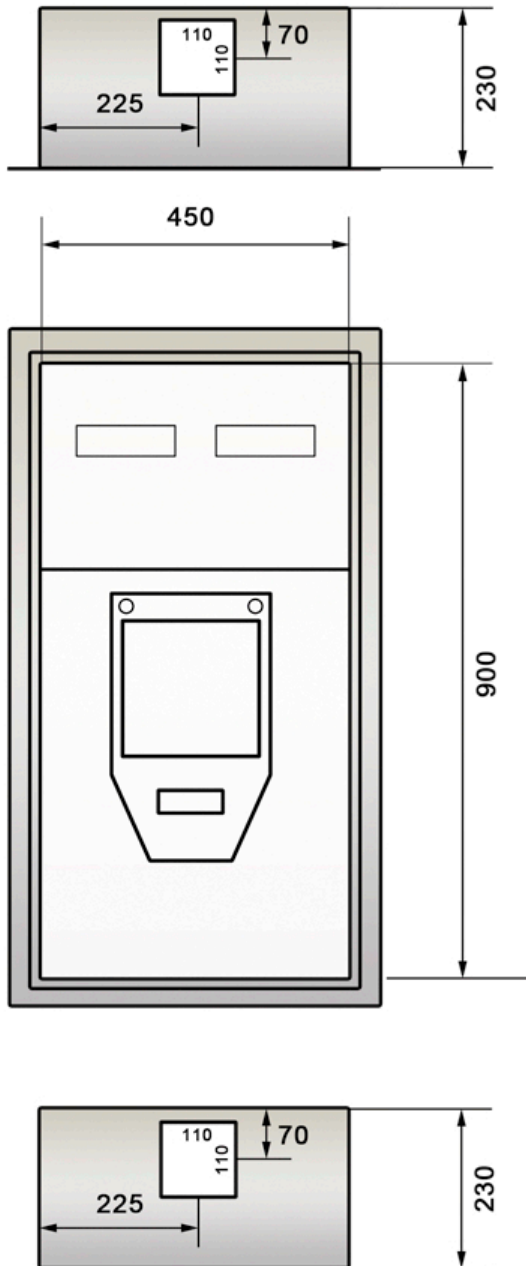

H-E / AK 250A

Spezial Serie ohne T+T/TV

Aussparungen:
B= 480
H= 930
T= 250

Wichtige Bestellangaben:

- EW-Anschluss links
- EW-Anschluss rechts
- Regenzarge
- mit Verdrahtung
- ohne Verdrahtung

Eigene Bemerkungen:

H-E / AK 160A mit Abgängen

Spezial Serie ohne T+T/TV

Aussparungen:
B= 480
H= 930
T= 250

Wichtige Bestellanaben:

- EW-Anschluss links
- EW-Anschluss rechts
- Regenzarge
- mit Verdrahtung
- ohne Verdrahtung

Eigene Bemerkungen:

H-E / AK 2x2W

Spezial Serie ohne T+T/TV

Aussparungen:
B= 930
H= 1430
T= 250

Wichtige Bestellangaben:

- EW-Anschluss links
- EW-Anschluss rechts
- Regenzarge
- mit Verdrahtung
- ohne Verdrahtung

Eigene Bemerkungen:

H-E / AK 3x2W

Spezial Serie ohne T+T/TV

Aussparungen:
B= 930
H= 1430
T= 250

Wichtige Bestellangaben:

- EW-Anschluss links
- EW-Anschluss rechts
- Regenzarge
- mit Verdrahtung
- ohne Verdrahtung