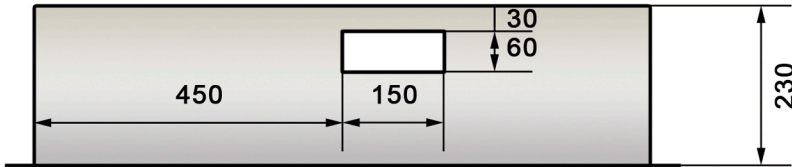

Aussparungen:

B= 930

H= 730

T= 250