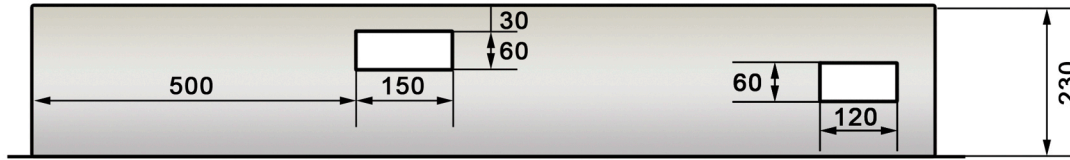

**Aussparungen:**  
 B= 730  
 H= 730  
 T= 250

**Wichtige Bestellangaben:**

- EW-Anschluss links
- EW-Anschluss rechts
- Regenzarge
- mit Verdrahtung
- ohne Verdrahtung

- T + T/TV links
- T + T/TV rechts
- Eigene Bemerkungen:

\_\_\_\_\_

\_\_\_\_\_

**Aussparungen:**  
B= 1180  
H= 730  
T= 250

**Wichtige Bestellangaben:**

- EW-Anschluss links
- EW-Anschluss rechts
- Regenzarge
- mit Verdrahtung
- ohne Verdrahtung

- T + T/TV links
- T + T/TV rechts
- Eigene Bemerkungen:

\_\_\_\_\_

\_\_\_\_\_

**Aussparungen:**  
**B= 1430**  
**H= 730**  
**T= 250**

**Wichtige Bestellanaben:**

<input type="checkbox"/> EW-Anschluss links	<input type="checkbox"/> T + T/TV links
<input type="checkbox"/> EW-Anschluss rechts	<input type="checkbox"/> T + T/TV rechts
<input type="checkbox"/> Regenzarge	<input type="checkbox"/> Eigene Bemerkungen:
<input type="checkbox"/> mit Verdrahtung	_____
<input type="checkbox"/> ohne Verdrahtung	_____