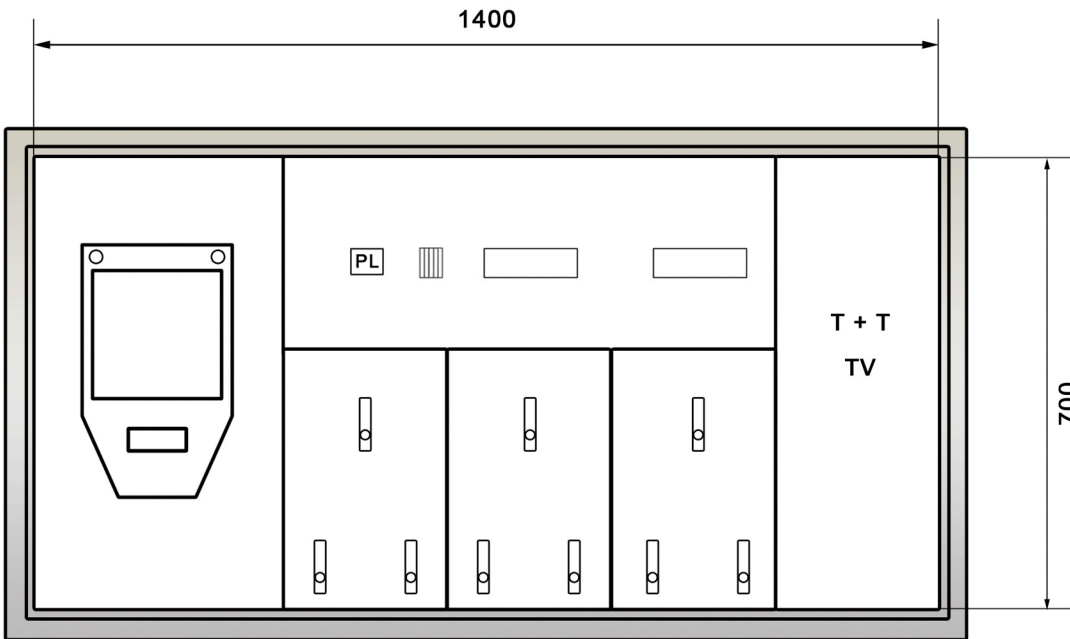

Aussparungen:
B= 1430
H= 730
T= 250