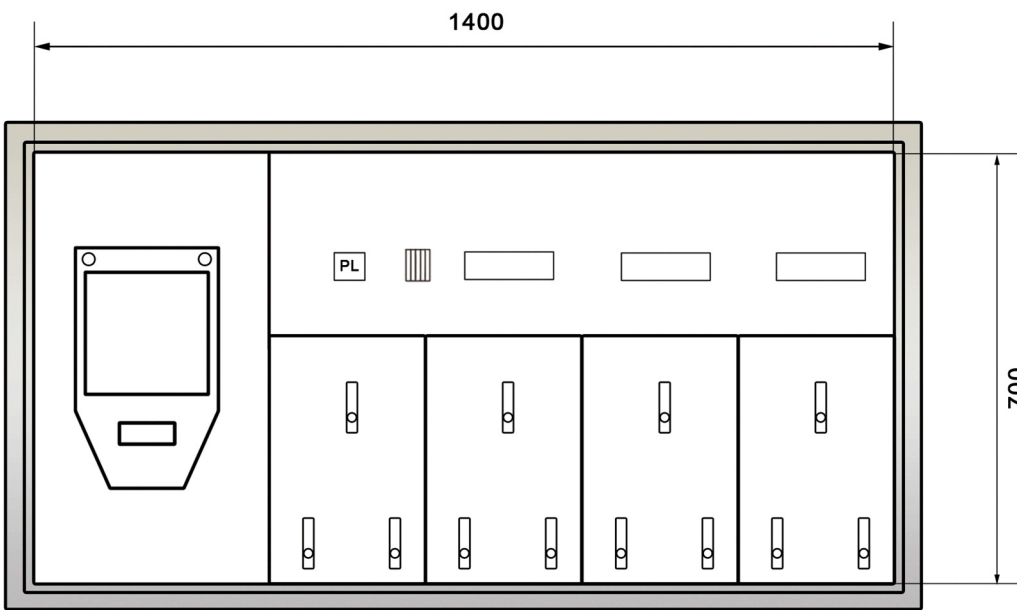

- EW-Anschluss links
- EW-Anschluss rechts
- Regenzarge
- mit Verdrahtung
- ohne Verdrahtung

Eigene Bemerkungen:

---

---

---

---

**Aussparungen:**  
B= 1180  
H= 730  
T= 250

**Wichtige Bestellangaben:**

- EW-Anschluss links
- EW-Anschluss rechts
- Regenzarge
- mit Verdrahtung
- ohne Verdrahtung

Eigene Bemerkungen:

\_\_\_\_\_

\_\_\_\_\_

\_\_\_\_\_

\_\_\_\_\_

**Aussparungen:**  
**B= 1430**  
**H= 730**  
**T= 250**