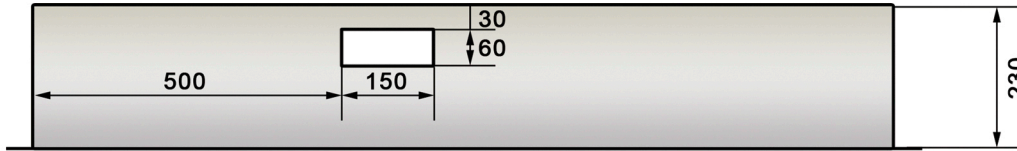

- EW-Anschluss links
- EW-Anschluss rechts
- Regenzarge
- mit Verdrahtung
- ohne Verdrahtung

Eigene Bemerkungen:

---

---

---

---

**Aussparungen:**  
B= 1180  
H= 730  
T= 250

**Wichtige Bestellangaben:**

- EW-Anschluss links
- EW-Anschluss rechts
- Regenzarge
- mit Verdrahtung
- ohne Verdrahtung

Eigene Bemerkungen:

\_\_\_\_\_

\_\_\_\_\_

\_\_\_\_\_

\_\_\_\_\_

**Aussparungen:**  
**B= 1430**  
**H= 730**  
**T= 250**

**Wichtige Bestellanaben:**

- EW-Anschluss links
- EW-Anschluss rechts
- Regenzarge
- mit Verdrahtung
- ohne Verdrahtung

Eigene Bemerkungen:

---

---

---

---