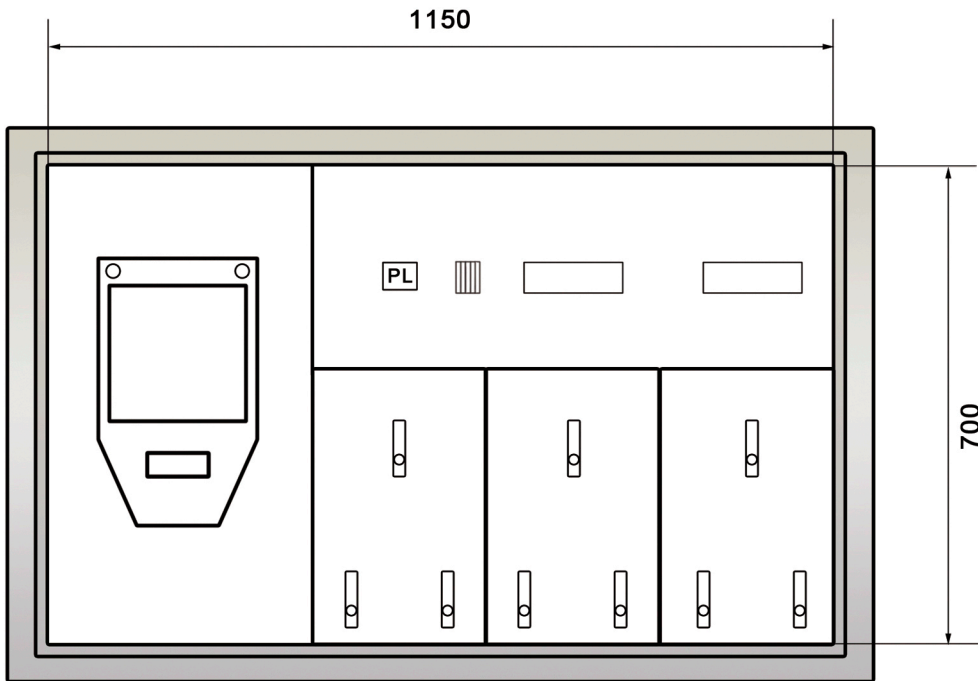

- EW-Anschluss links
- EW-Anschluss rechts
- Regenzarge
- mit Verdrahtung
- ohne Verdrahtung

Eigene Bemerkungen:

---

---

---

---

**Aussparungen:**  
B= 1180  
H= 730  
T= 250

**Wichtige Bestellangaben:**

- EW-Anschluss links
- EW-Anschluss rechts
- Regenzarge
- mit Verdrahtung
- ohne Verdrahtung

Eigene Bemerkungen:

\_\_\_\_\_

\_\_\_\_\_

\_\_\_\_\_

\_\_\_\_\_

**Aussparungen:**  
**B= 1430**  
**H= 730**  
**T= 250**