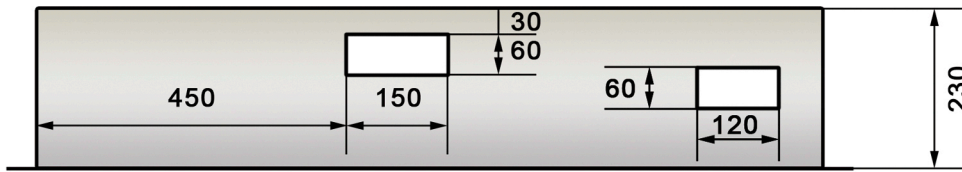

**Aussparungen:**  
 B= 730  
 H= 730  
 T= 250

**Wichtige Bestellangaben:**

- EW-Anschluss links
- EW-Anschluss rechts
- Regenzarge
- mit Verdrahtung
- ohne Verdrahtung

- T + T/TV links
- T + T/TV rechts
- Eigene Bemerkungen:

\_\_\_\_\_

\_\_\_\_\_

**Aussparungen:**  
B= 1180  
H= 730  
T= 250

**Wichtige Bestellangaben:**

- EW-Anschluss links
- EW-Anschluss rechts
- Regenzarge
- mit Verdrahtung
- ohne Verdrahtung

- T + T/TV links
- T + T/TV rechts
- Eigene Bemerkungen: