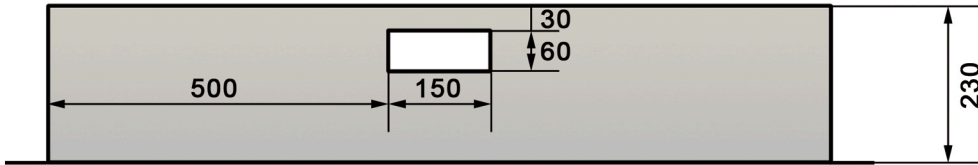

**Aussparungen:**

**B= 480**

**H= 730**

**T= 250**

**Wichtige Bestellanaben:**

- EW-Anschluss links
- EW-Anschluss rechts
- Regenzarge
- mit Verdrahtung
- ohne Verdrahtung

Eigene Bemerkungen:

---

- EW-Anschluss links
- EW-Anschluss rechts
- Regenzarge
- mit Verdrahtung
- ohne Verdrahtung

Eigene Bemerkungen:

---

---

---

---

**Aussparungen:**  
B= 1180  
H= 730  
T= 250

**Wichtige Bestellangaben:**

- EW-Anschluss links
- EW-Anschluss rechts
- Regenzarge
- mit Verdrahtung
- ohne Verdrahtung

Eigene Bemerkungen:

\_\_\_\_\_

\_\_\_\_\_

\_\_\_\_\_

\_\_\_\_\_

**Aussparungen:**  
**B= 1430**  
**H= 730**  
**T= 250**