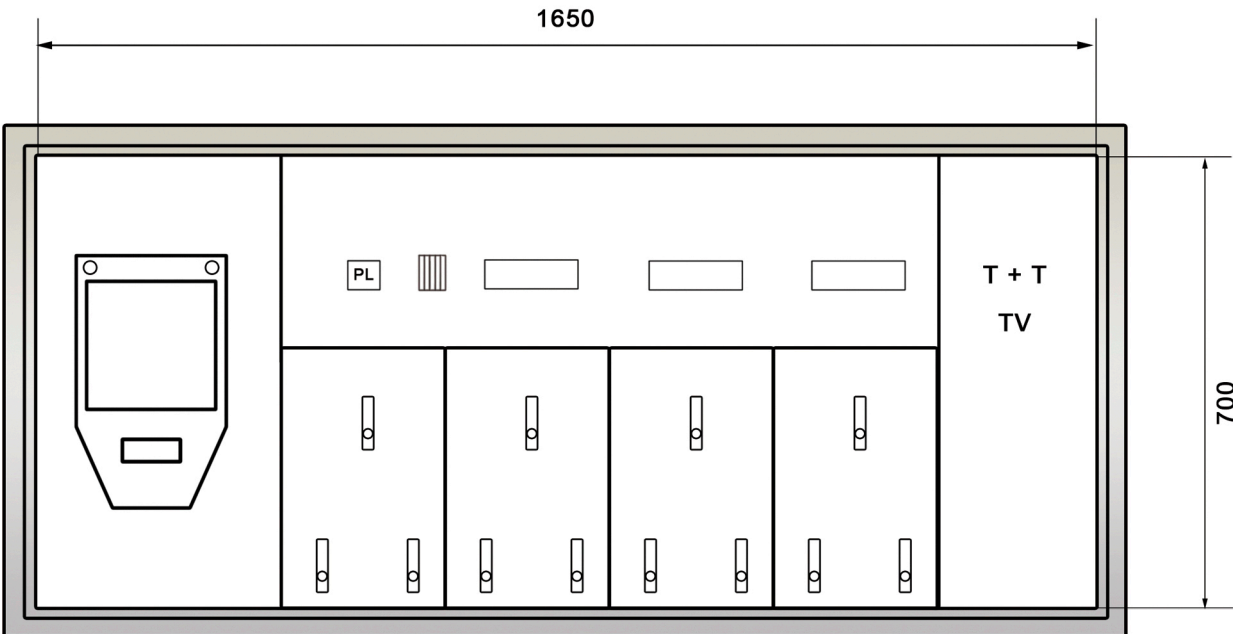

**Aussparungen:**  
 B= 730  
 H= 730  
 T= 250

**Wichtige Bestellangaben:**

- EW-Anschluss links
- EW-Anschluss rechts
- Regenzarge
- mit Verdrahtung
- ohne Verdrahtung

- T + T/TV links
- T + T/TV rechts
- Eigene Bemerkungen:

\_\_\_\_\_

\_\_\_\_\_

**Aussparungen:**  
B= 1180  
H= 730  
T= 250

**Wichtige Bestellangaben:**

- EW-Anschluss links
- EW-Anschluss rechts
- Regenzarge
- mit Verdrahtung
- ohne Verdrahtung

- T + T/TV links
- T + T/TV rechts
- Eigene Bemerkungen:

\_\_\_\_\_

\_\_\_\_\_

**Aussparungen:**  
**B= 1430**  
**H= 730**  
**T= 250**

**Wichtige Bestellanaben:**

<input type="checkbox"/> EW-Anschluss links	<input type="checkbox"/> T + T/TV links
<input type="checkbox"/> EW-Anschluss rechts	<input type="checkbox"/> T + T/TV rechts
<input type="checkbox"/> Regenzarge	<input type="checkbox"/> Eigene Bemerkungen:
<input type="checkbox"/> mit Verdrahtung	_____
<input type="checkbox"/> ohne Verdrahtung	_____

# H-E / AK 4W

700er Serie mit T+T/TV

**Aussparungen:**

B= 1680

H= 730

T= 250

**Wichtige Bestellangaben:**

- EW-Anschluss links
- EW-Anschluss rechts
- Regenzarge
- mit Verdrahtung
- ohne Verdrahtung