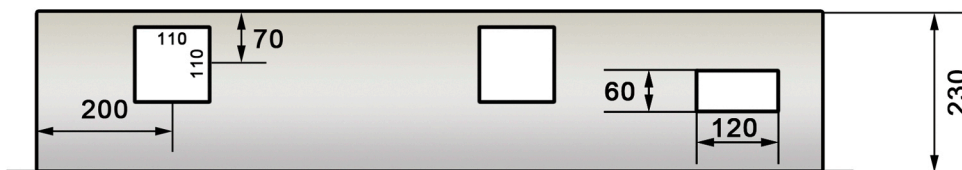

# H-E / AK 5W

700er Serie ohne T+T/TV

**Aussparungen:**  
**B= 1680**  
**H= 730**  
**T= 250**

**Wichtige Bestellangaben:**

<input type="checkbox"/> EW-Anschluss links	<input type="checkbox"/> Eigene Bemerkungen:
<input type="checkbox"/> EW-Anschluss rechts	_____
<input type="checkbox"/> Regenzarge	_____
<input type="checkbox"/> mit Verdrahtung	_____
<input type="checkbox"/> ohne Verdrahtung	_____

**Aussparungen:**  
 B= 730  
 H= 730  
 T= 250

**Wichtige Bestellangaben:**

- EW-Anschluss links
- EW-Anschluss rechts
- Regenzarge
- mit Verdrahtung
- ohne Verdrahtung

- T + T/TV links
- T + T/TV rechts
- Eigene Bemerkungen:

\_\_\_\_\_

\_\_\_\_\_

**Aussparungen:**  
B= 1180  
H= 730  
T= 250

**Wichtige Bestellangaben:**

- EW-Anschluss links
- EW-Anschluss rechts
- Regenzarge
- mit Verdrahtung
- ohne Verdrahtung

- T + T/TV links
- T + T/TV rechts
- Eigene Bemerkungen: