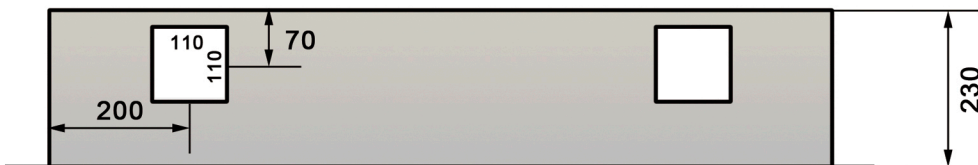

**Aussparungen:**

**B= 480**

**H= 730**

**T= 250**

**Wichtige Bestellanaben:**

- EW-Anschluss links
- EW-Anschluss rechts
- Regenzarge
- mit Verdrahtung
- ohne Verdrahtung

Eigene Bemerkungen:

---

- EW-Anschluss links
- EW-Anschluss rechts
- Regenzarge
- mit Verdrahtung
- ohne Verdrahtung

Eigene Bemerkungen:

---

---

---

---

**Aussparungen:**  
B= 1180  
H= 730  
T= 250

**Wichtige Bestellangaben:**

- EW-Anschluss links
- EW-Anschluss rechts
- Regenzarge
- mit Verdrahtung
- ohne Verdrahtung

Eigene Bemerkungen:

\_\_\_\_\_

\_\_\_\_\_

\_\_\_\_\_

\_\_\_\_\_

**Aussparungen:**  
**B= 1430**  
**H= 730**  
**T= 250**