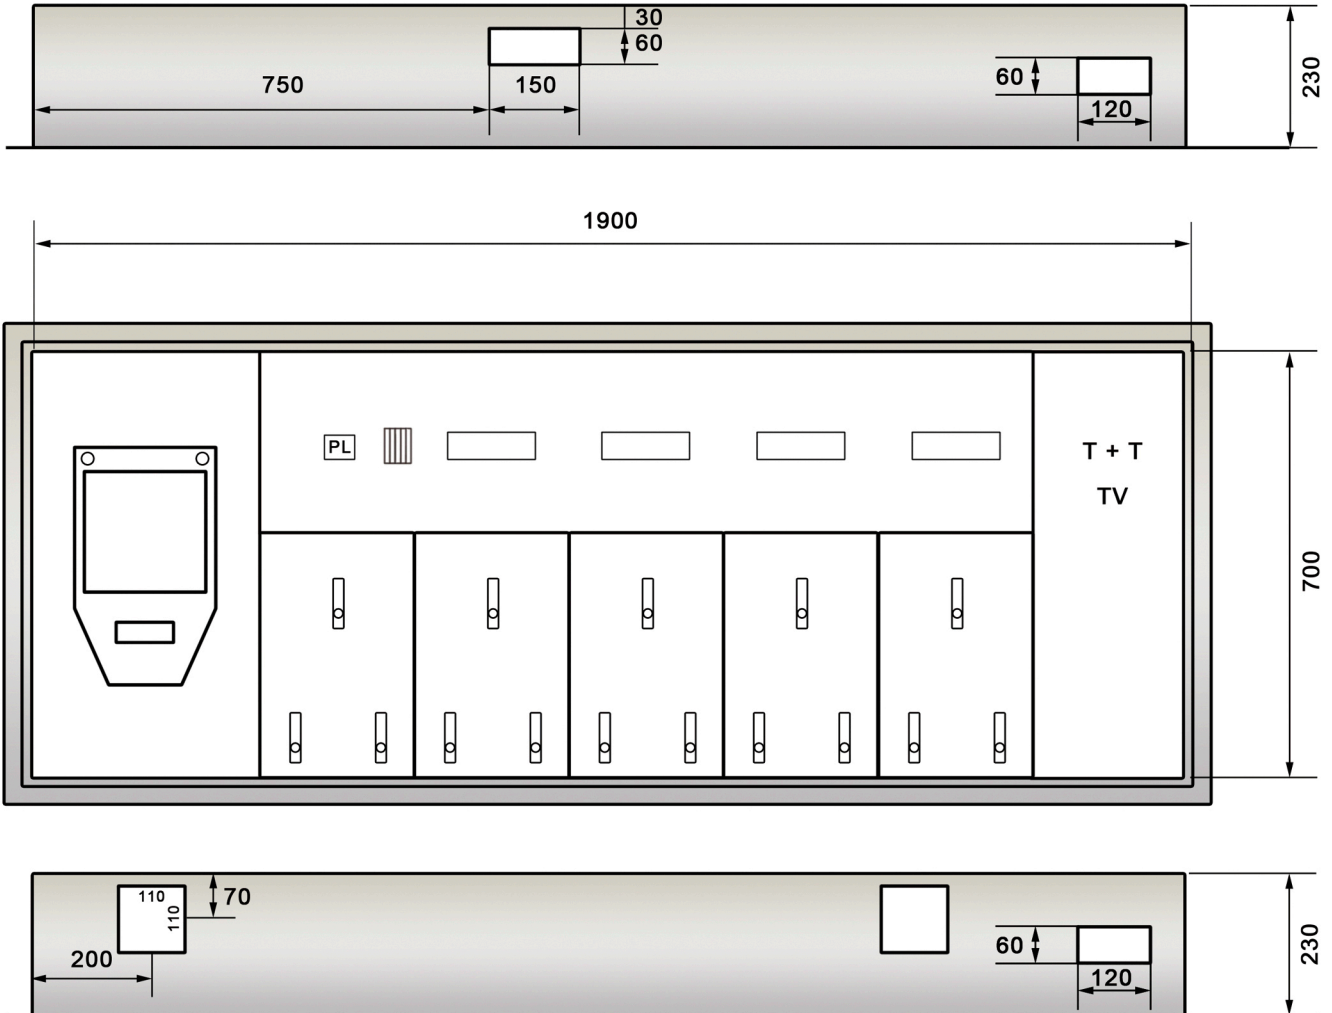

Aussparungen:

B= 1930

H= 730

T= 250

Wichtige Bestellungenangaben:

- ☐ EW-Anschluss links
- ☐ EW-Anschluss rechts
- ☐ Regenzarge
- ☐ mit Verdrahtung
- ☐ ohne Verdrahtung

- ☐ T + T/TV links
- ☐ T + T/TV rechts
- ☐ Eigene Bemerkungen:

_____

_____