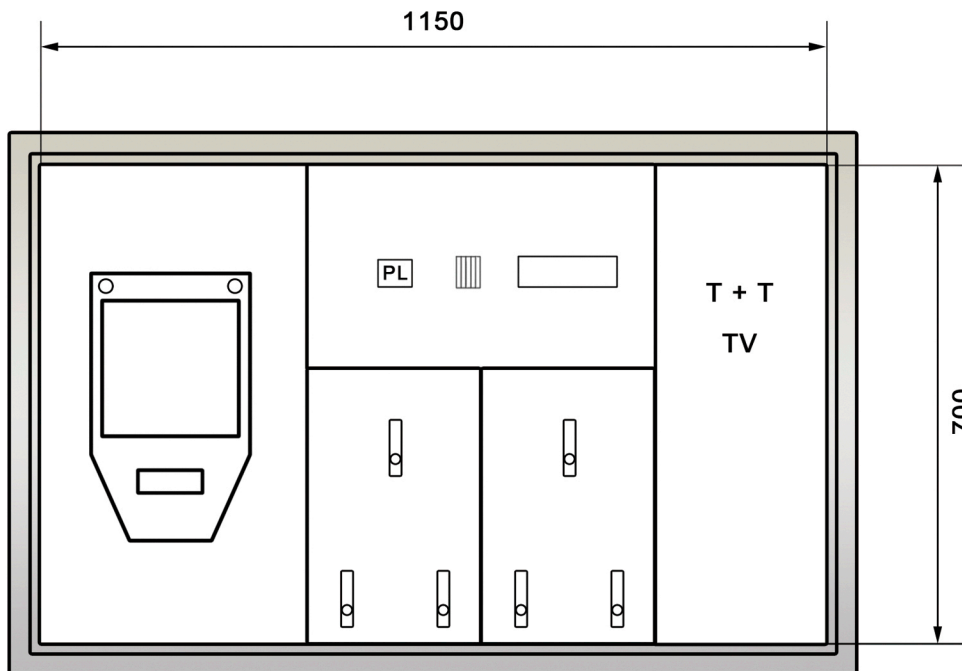

# H-E / AK 5W

700er Serie ohne T+T/TV

**Aussparungen:**  
**B= 1680**  
**H= 730**  
**T= 250**

**Wichtige Bestellangaben:**

<input type="checkbox"/> EW-Anschluss links	<input type="checkbox"/> Eigene Bemerkungen:
<input type="checkbox"/> EW-Anschluss rechts	_____
<input type="checkbox"/> Regenzarge	_____
<input type="checkbox"/> mit Verdrahtung	_____
<input type="checkbox"/> ohne Verdrahtung	_____

**Aussparungen:**  
 B= 730  
 H= 730  
 T= 250

**Wichtige Bestellangaben:**

- EW-Anschluss links
- EW-Anschluss rechts
- Regenzarge
- mit Verdrahtung
- ohne Verdrahtung

- T + T/TV links
- T + T/TV rechts
- Eigene Bemerkungen:

\_\_\_\_\_

\_\_\_\_\_

**Aussparungen:**  
B= 1180  
H= 730  
T= 250

**Wichtige Bestellangaben:**

- EW-Anschluss links
- EW-Anschluss rechts
- Regenzarge
- mit Verdrahtung
- ohne Verdrahtung

- T + T/TV links
- T + T/TV rechts
- Eigene Bemerkungen: