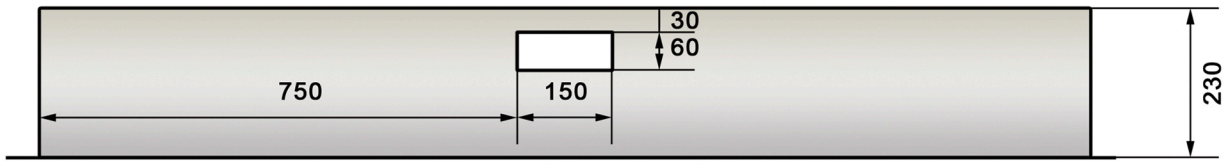

- EW-Anschluss links
- EW-Anschluss rechts
- Regenzarge
- mit Verdrahtung
- ohne Verdrahtung

Eigene Bemerkungen:

\_\_\_\_\_

\_\_\_\_\_

\_\_\_\_\_

\_\_\_\_\_

**Aussparungen:**  
**B= 1430**  
**H= 730**  
**T= 250**

**Wichtige Bestellanaben:**

- EW-Anschluss links
- EW-Anschluss rechts
- Regenzarge
- mit Verdrahtung
- ohne Verdrahtung

Eigene Bemerkungen:

---

---

---

---

# H-E / AK 5W

700er Serie ohne T+T/TV

**Aussparungen:**  
**B= 1680**  
**H= 730**  
**T= 250**

**Wichtige Bestellangaben:**

<input type="checkbox"/> EW-Anschluss links	<input type="checkbox"/> Eigene Bemerkungen:
<input type="checkbox"/> EW-Anschluss rechts	_____
<input type="checkbox"/> Regenzarge	_____
<input type="checkbox"/> mit Verdrahtung	_____
<input type="checkbox"/> ohne Verdrahtung	_____

**Aussparungen:**  
 B= 730  
 H= 730  
 T= 250

**Wichtige Bestellangaben:**

- EW-Anschluss links
- EW-Anschluss rechts
- Regenzarge
- mit Verdrahtung
- ohne Verdrahtung

- T + T/TV links
- T + T/TV rechts
- Eigene Bemerkungen: