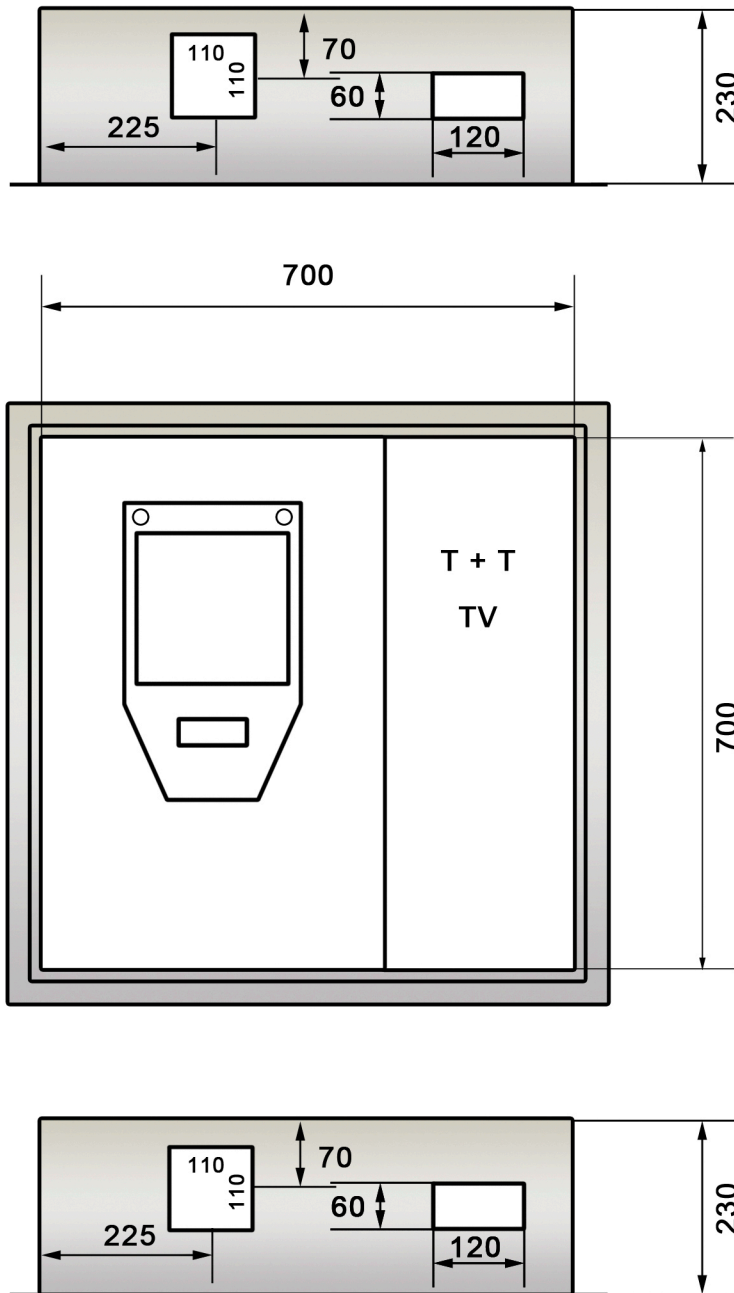

- EW-Anschluss links
- EW-Anschluss rechts
- Regenzarge
- mit Verdrahtung
- ohne Verdrahtung

Eigene Bemerkungen:

---

---

---

---

**Aussparungen:**  
B= 1180  
H= 730  
T= 250

**Wichtige Bestellangaben:**

# H-E / AK 5W

700er Serie ohne T+T/TV

**Aussparungen:**  
**B= 1680**  
**H= 730**  
**T= 250**

**Wichtige Bestellangaben:**

<input type="checkbox"/> EW-Anschluss links	<input type="checkbox"/> Eigene Bemerkungen:
<input type="checkbox"/> EW-Anschluss rechts	_____
<input type="checkbox"/> Regenzarge	_____
<input type="checkbox"/> mit Verdrahtung	_____
<input type="checkbox"/> ohne Verdrahtung	_____

**Aussparungen:**  
 B= 730  
 H= 730  
 T= 250

**Wichtige Bestellangaben:**

- EW-Anschluss links
- EW-Anschluss rechts
- Regenzarge
- mit Verdrahtung
- ohne Verdrahtung

- T + T/TV links
- T + T/TV rechts
- Eigene Bemerkungen:

\_\_\_\_\_

\_\_\_\_\_

**Aussparungen:**  
B= 1180  
H= 730  
T= 250

**Wichtige Bestellangaben:**

- EW-Anschluss links
- EW-Anschluss rechts
- Regenzarge
- mit Verdrahtung
- ohne Verdrahtung

- T + T/TV links
- T + T/TV rechts
- Eigene Bemerkungen: