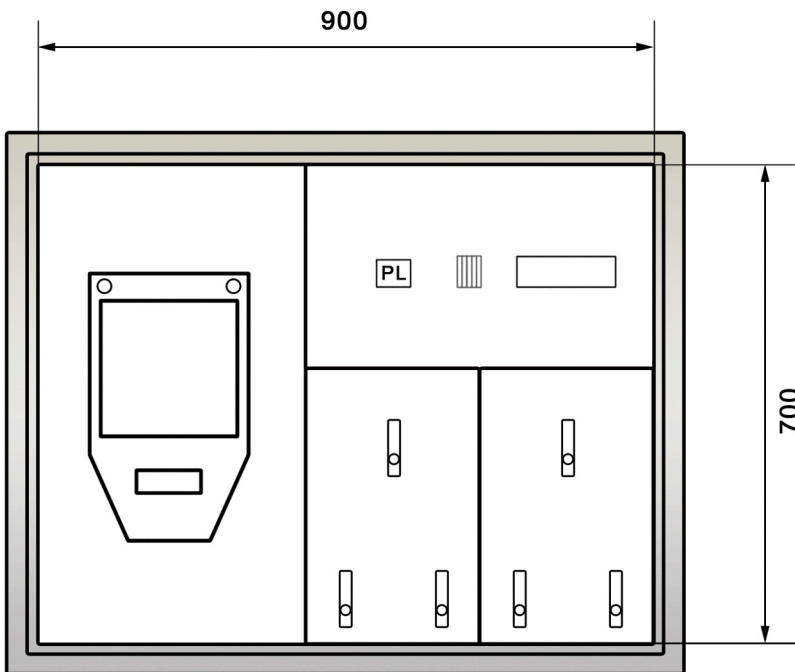

**Aussparungen:**

**B= 480**

**H= 730**

**T= 250**

**Wichtige Bestellanaben:**

- EW-Anschluss links
- EW-Anschluss rechts
- Regenzarge
- mit Verdrahtung
- ohne Verdrahtung

Eigene Bemerkungen:

---

---

---

---

**Aussparungen:**

B= 930

H= 730

T= 250

**Wichtige Bestellungenangaben:**

- EW-Anschluss links
- EW-Anschluss rechts
- Regenzarge
- mit Verdrahtung
- ohne Verdrahtung

Eigene Bemerkungen:

---

---

---

---

**Aussparungen:**  
B= 1180  
H= 730  
T= 250

**Wichtige Bestellangaben:**

- EW-Anschluss links
- EW-Anschluss rechts
- Regenzarge
- mit Verdrahtung
- ohne Verdrahtung

Eigene Bemerkungen:

\_\_\_\_\_

\_\_\_\_\_

\_\_\_\_\_

\_\_\_\_\_

**Aussparungen:**  
**B= 1430**  
**H= 730**  
**T= 250**