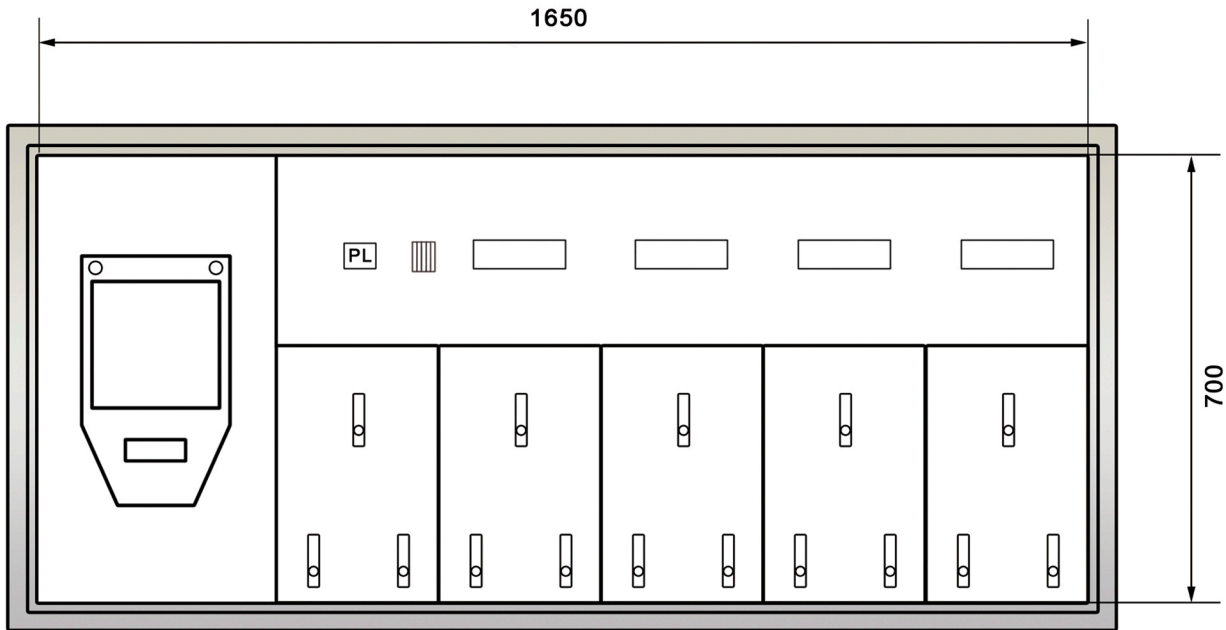

- EW-Anschluss links
- EW-Anschluss rechts
- Regenzarge
- mit Verdrahtung
- ohne Verdrahtung

Eigene Bemerkungen:

\_\_\_\_\_

\_\_\_\_\_

\_\_\_\_\_

\_\_\_\_\_

**Aussparungen:**  
**B= 1430**  
**H= 730**  
**T= 250**

**Wichtige Bestellanaben:**

- EW-Anschluss links
- EW-Anschluss rechts
- Regenzarge
- mit Verdrahtung
- ohne Verdrahtung

Eigene Bemerkungen:

---

---

---

---

# H-E / AK 5W

700er Serie ohne T+T/TV

**Aussparungen:**  
**B= 1680**  
**H= 730**  
**T= 250**

**Wichtige Bestellangaben:**

<input type="checkbox"/> EW-Anschluss links	<input type="checkbox"/> Eigene Bemerkungen:
<input type="checkbox"/> EW-Anschluss rechts	_____
<input type="checkbox"/> Regenzarge	_____
<input type="checkbox"/> mit Verdrahtung	_____
<input type="checkbox"/> ohne Verdrahtung	_____

**Aussparungen:**  
 B= 730  
 H= 730  
 T= 250

**Wichtige Bestellangaben:**

- EW-Anschluss links
- EW-Anschluss rechts
- Regenzarge
- mit Verdrahtung
- ohne Verdrahtung

- T + T/TV links
- T + T/TV rechts
- Eigene Bemerkungen: